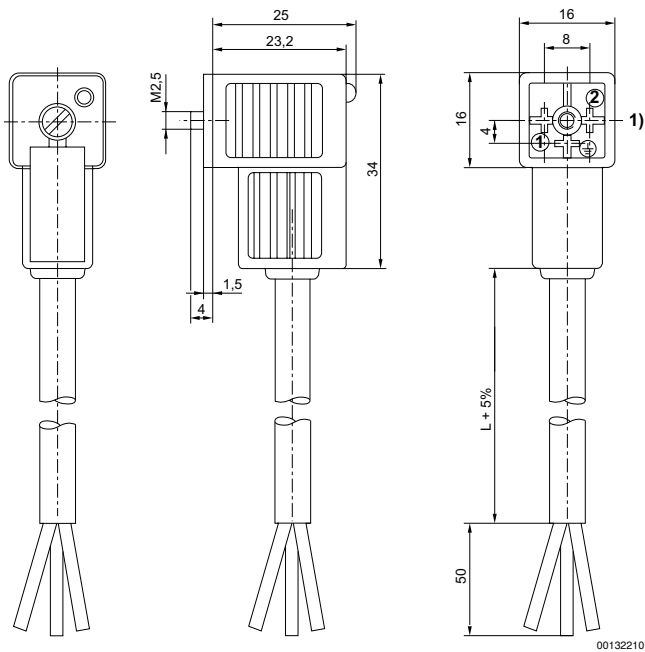

Электрические разъемы и кабели ▶ Электроразъемы

Кабельная розетка с кабелем, Серия CN1

▶ Форма С ▶ 8 мм

00119140

Окружающая температура мин./макс. -20 °C / +80 °C
 Степень защиты IP67
 Момент затяжки для крепежных винтов 0,4 Nm

Материалы: Натуральный каучук / Бутадиен-каучук
 Уплотнения

Технические примечания

■ Указанная степень защиты действительна исключительно в смонтированном и проверенном состоянии.

	Рабочее напряжение Макс.		Ток, макс. [A]	Схемная защита	Распределение штыр. выводов	Светодиодный индикатор состояния	Длина кабеля L [м]	Вес [кг]	Рис.	Номер материала
	[В пер. тока]	[В пост. тока]								
	24	24	6	Z-диод	2+E	Желтый	3	0,185	Fig. 1	1834484204
							3	0,185	Fig. 2	1834484205
							5	0,292	Fig. 1	1834484206
							5	0,298	Fig. 2	1834484207
10	0,571	Fig. 2	1834484236							
	230	230	6	Варистор	2+E	Желтый	3	0,171	Fig. 1	1834484208
							3	0,194	Fig. 2	1834484209
							5	0,297	Fig. 1	1834484210
							5	0,285	Fig. 2	1834484211
	230	230	6	-	2+E	-	3	0,183	Fig. 1	1834484212
							3	0,183	Fig. 2	1834484213
							5	0,308	Fig. 1	1834484214
							5	0,308	Fig. 2	1834484215

Номер материала	Прим.
1834484204 1834484205 1834484206 1834484207 1834484236	1)
1834484208 1834484209 1834484210 1834484211	1)
1834484212 1834484213 1834484214 1834484215	-

1) Поставка, вкл. прокладку

Кабельная розетка с кабелем, Серия CN1

▶ Форма С ▶ 8 мм

Fig. 1

1) 0° вкладыш втулки

Fig. 2

2) 180° вкладыш втулки