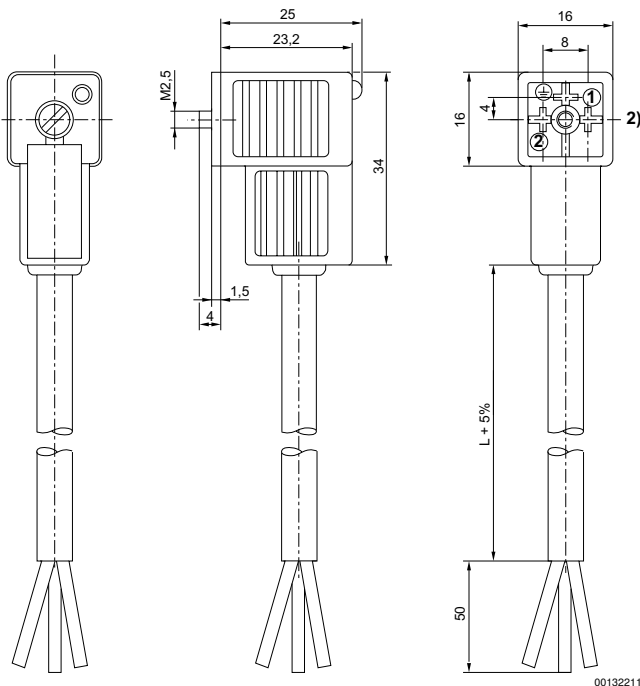

Электрические разъемы и кабели ▶ Электроразъемы

Кабельная розетка с кабелем, Серия CN1

▶ Форма С ▶ 8 мм

00119140

Окружающая температура мин./макс. -20 °C / +80 °C
 Степень защиты IP67
 Момент затяжки для крепежных винтов 0,4 Nm

Материалы: Натуральный каучук / Бутадиен-каучук
 Уплотнения

Технические примечания

■ Указанная степень защиты действительна исключительно в смонтированном и проверенном состоянии.

	Рабочее напряжение Макс.		Ток, макс. [A]	Схемная защита	Распределение штыр. выводов	Светодиодный индикатор состояния	Длина кабеля L [м]	Вес [кг]	Рис.	Номер материала
	[В пер. тока]	[В пост. тока]								
	24	24	6	Z-диод	2+E	Желтый	3	0,185	Fig. 1	1834484204
							3	0,185	Fig. 2	1834484205
							5	0,292	Fig. 1	1834484206
							5	0,298	Fig. 2	1834484207
10	0,571	Fig. 2	1834484236							
	230	230	6	Варистор	2+E	Желтый	3	0,171	Fig. 1	1834484208
							3	0,194	Fig. 2	1834484209
							5	0,297	Fig. 1	1834484210
							5	0,285	Fig. 2	1834484211
	230	230	6	-	2+E	-	3	0,183	Fig. 1	1834484212
							3	0,183	Fig. 2	1834484213
							5	0,308	Fig. 1	1834484214
							5	0,308	Fig. 2	1834484215

Номер материала	Прим.
1834484204 1834484205 1834484206 1834484207 1834484236	1)
1834484208 1834484209 1834484210 1834484211	1)
1834484212 1834484213 1834484214 1834484215	-

1) Поставка, вкл. прокладку

Кабельная розетка с кабелем, Серия CN1

▶ Форма С ▶ 8 мм

Fig. 1

1) 0° вкладыш втулки

Fig. 2

2) 180° вкладыш втулки